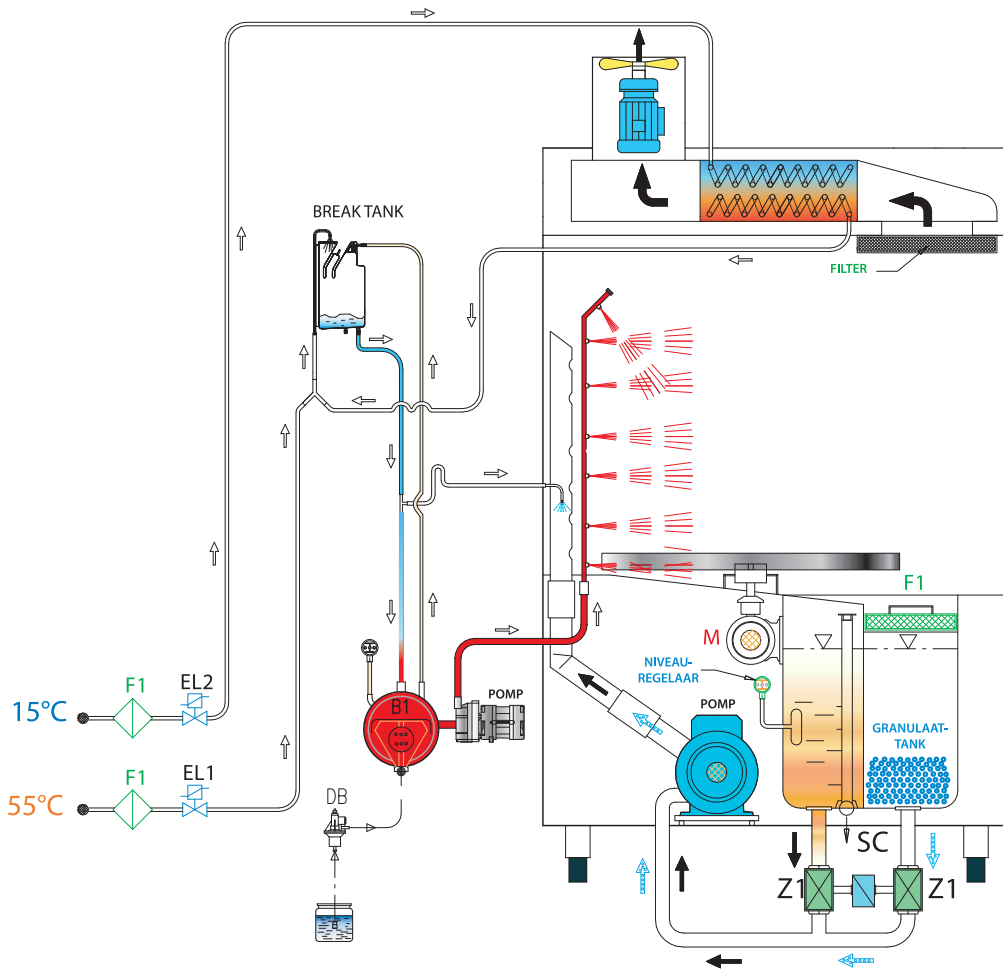

RHIMA GRANULAAT PANNENWASMACHINE DR1000 GR

De naspoeling is onafhankelijk van de waterdruk, dankzij de breaktank en afvoerpomp.